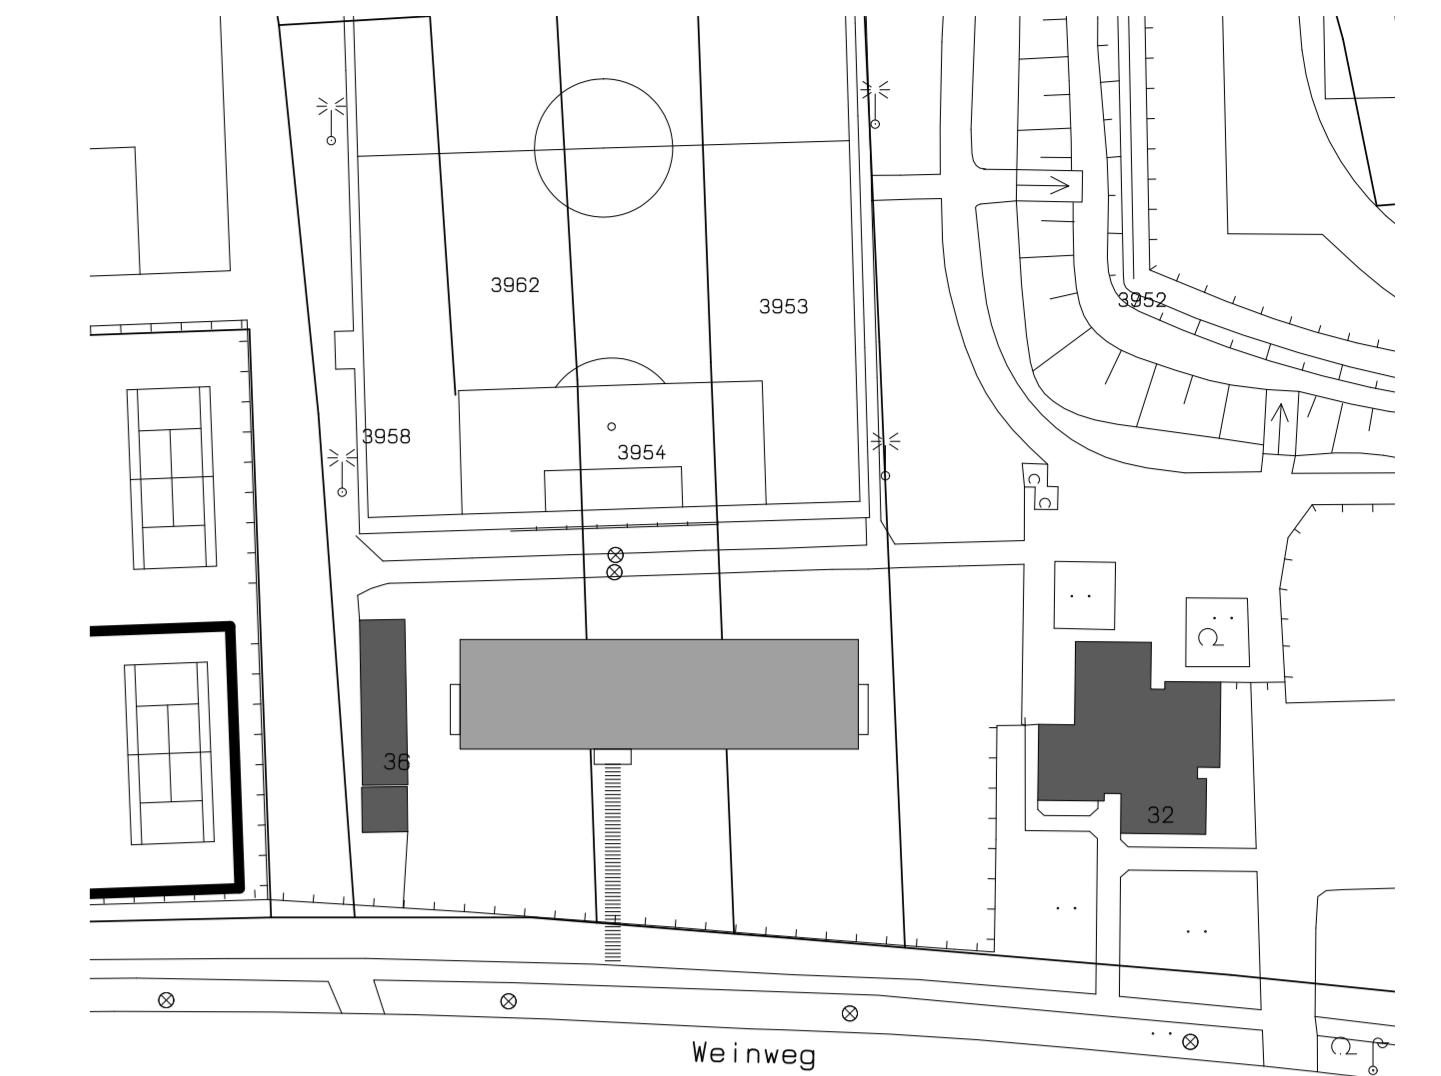

ansicht nord

ansicht west

lageplan

m 1:1000

ansicht süd

ansicht ost

grundriss eg

grundriss og

VORABZUG

ZICHUNG	Grundriss Ansichten	MASSSTAB	1:100	DATUM	03/2014	PLANNUMMER	A	
LEISTUNGSPHASE	GENEHMIGUNGSPLANUNG						GEZEICHNET	lv
PROJEKT	NEUBAU Asylunterkunft Weinweg							
BAUFÜR STADT REGENSBURG KOORDINIERUNGSSTELLE "Flüchtlinge und Asylsuchende"								
BEIRAT PLANUNGS- UND BAUREFERAT D.-MARTIN-LUTHER-STRASSE 1 93047 REGENSBURG								
PLANUNG AMT FÜR HOCHBAU UND GEBÄUDESERVICE D.-MARTIN-LUTHER-STRASSE 1 93047 REGENSBURG								
GRUNDSTÜCKS- BESITZTUMMER LEGENSCHAFTSAMT D.-MARTIN-LUTHER-STRASSE 3 93047 REGENSBURG								
WEGBAU WENNEWEG 51								