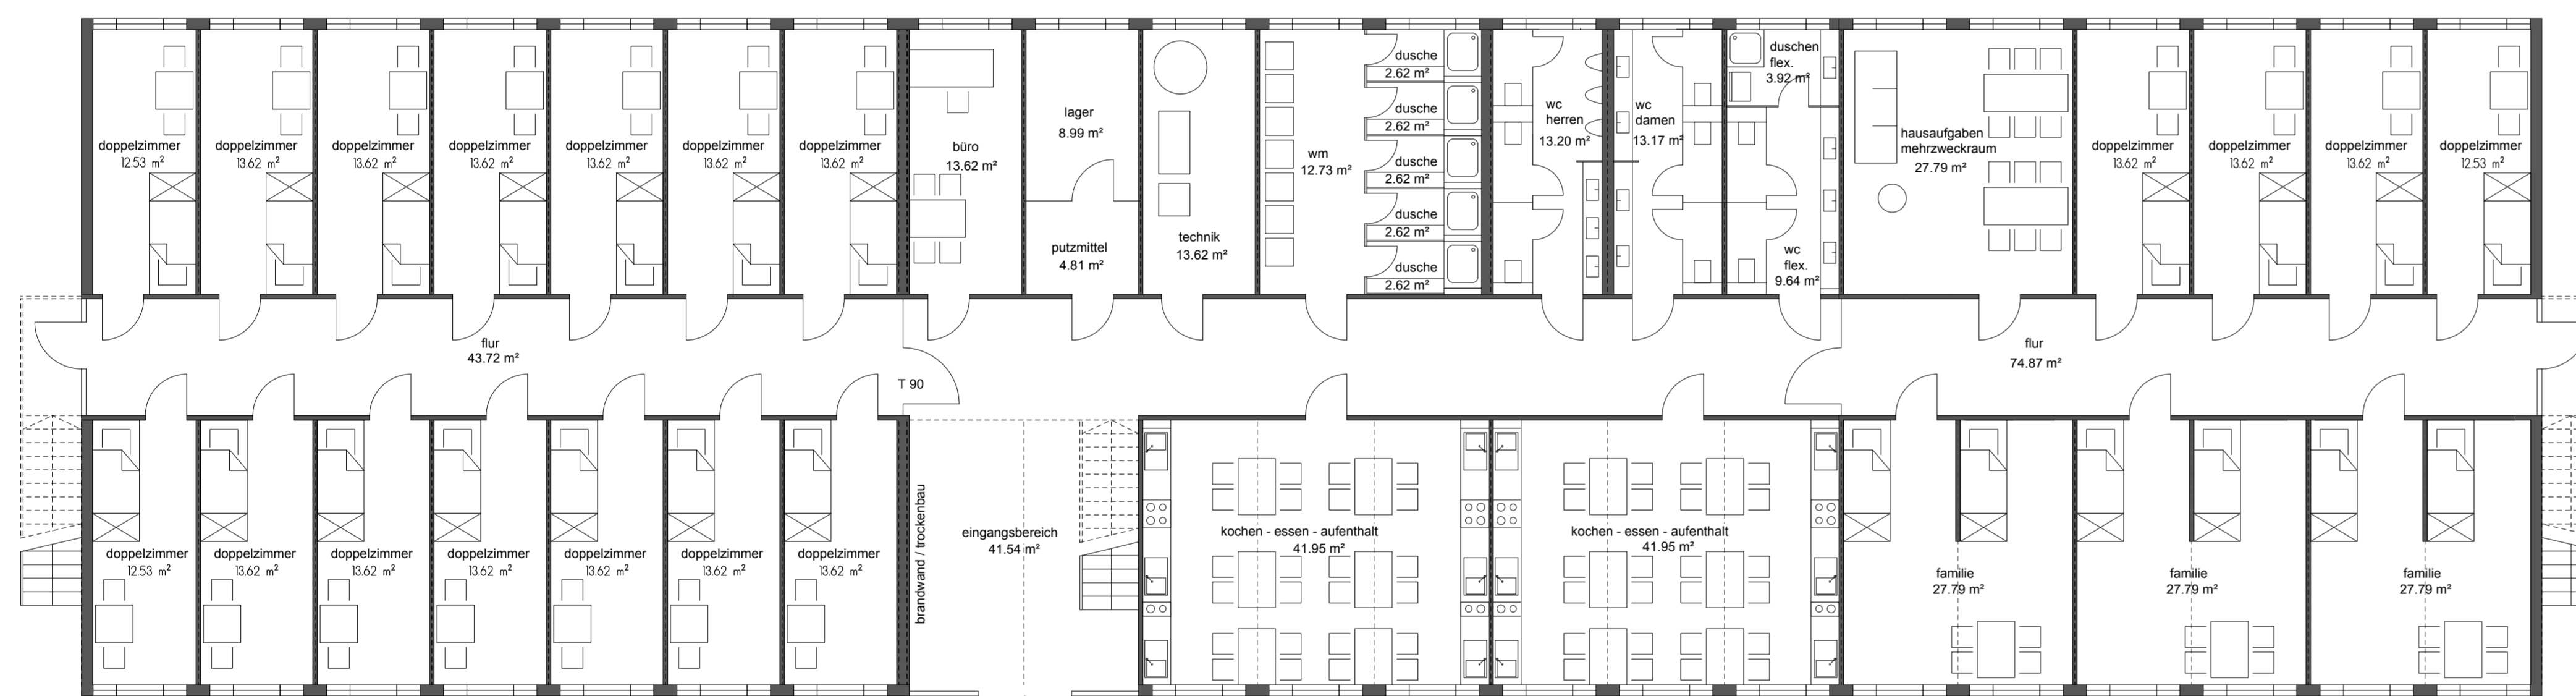

ansicht nord

ansicht west

lageplan

m 1:1000

ansicht süd

ansicht ost

grundriss eg

grundriss og

VORABZUG

ZICHUNG	Grundriss Ansichten	MASSSTAB	1:100	DATUM	03/2014	PLANNUMMER	A	
LEISTUNGSPHASE	GENEHMIGUNGSPLANUNG						GEZEICHNET	lv
PROJEKT	NEUBAU Asylunterkunft Weinweg							
BAUFÜR STADT REGENSBURG KOORDINIERUNGSSTELLE "Flüchtlinge und Asylsuchende"								
BEIRAT PLANUNGS- UND BAUREFERAT D.-MARTIN-LUTHER-STRASSE 1 93047 REGENSBURG								
PLANUNG AMT FÜR HOCHBAU UND GEBÄUDESERVICE D.-MARTIN-LUTHER-STRASSE 1 93047 REGENSBURG								
GRUNDSTÜCKS- BESITZTUMMER LEGENSCHAFTSAMT D.-MARTIN-LUTHER-STRASSE 3 93047 REGENSBURG								
WEGBAU WENNEWEG 51								