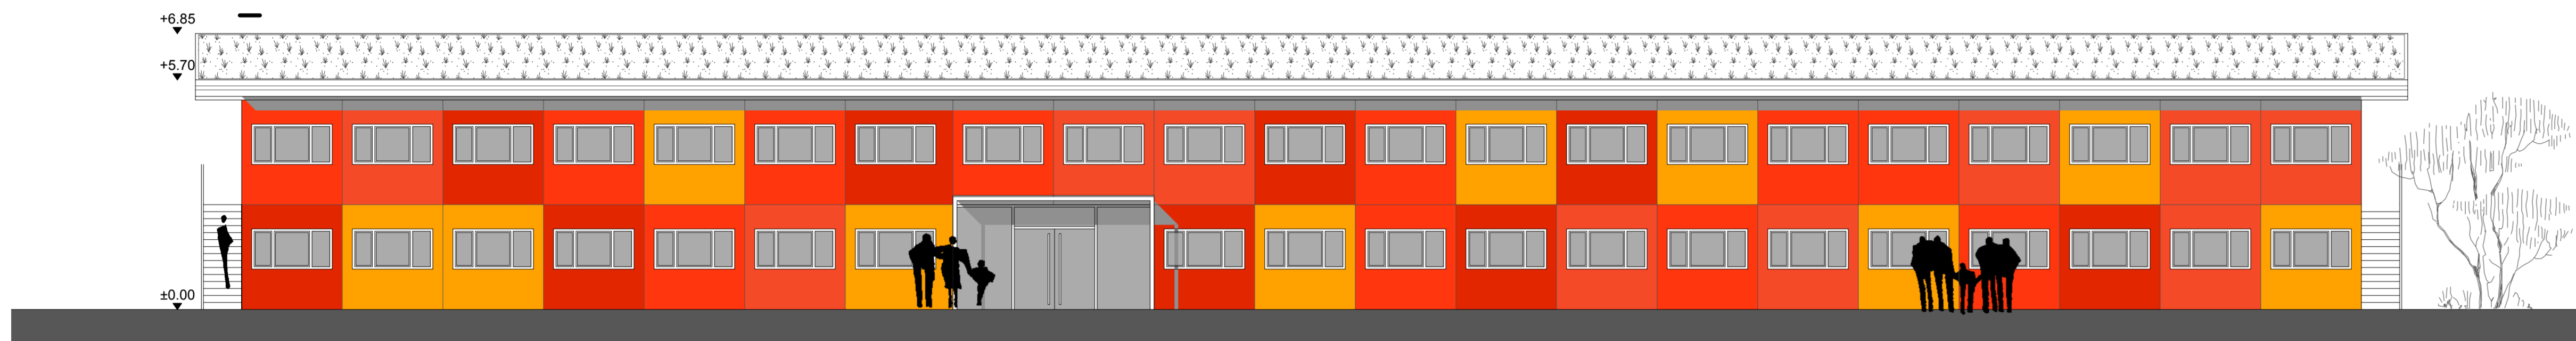

ansicht nord

ansicht west

lageplan

m 1:1000

ansicht süd

ansicht ost

grundriss eg

grundriss og

VORABZUG

ZICHUNG	Grundriss Ansichten	MASSSTAB	1:100	DATUM	03/2014	PLANNUMMER	A	
LEISTUNGSPHASE	GENEHMIGUNGSPLANUNG						GEZEICHNET	lv
PROJEKT	NEUBAU Asylunterkunft Weinweg							
BAUFÜR STADT REGENSBURG KOORDINIERUNGSSTELLE "Flüchtlinge und Asylsuchende"								
BEIRAT PLANUNGS- UND BAUREFERAT D.-MARTIN-LUTHER-STRASSE 1 93047 REGENSBURG								
PLANUNG AMT FÜR HOCHBAU UND GEBÄUDESERVICE D.-MARTIN-LUTHER-STRASSE 1 93047 REGENSBURG								
GRUNDSTÜCKS- BESITZTUMMER LEGENSCHAFTSAMT D.-MARTIN-LUTHER-STRASSE 3 93047 REGENSBURG								
WEGBAU WENNEWEG 51								