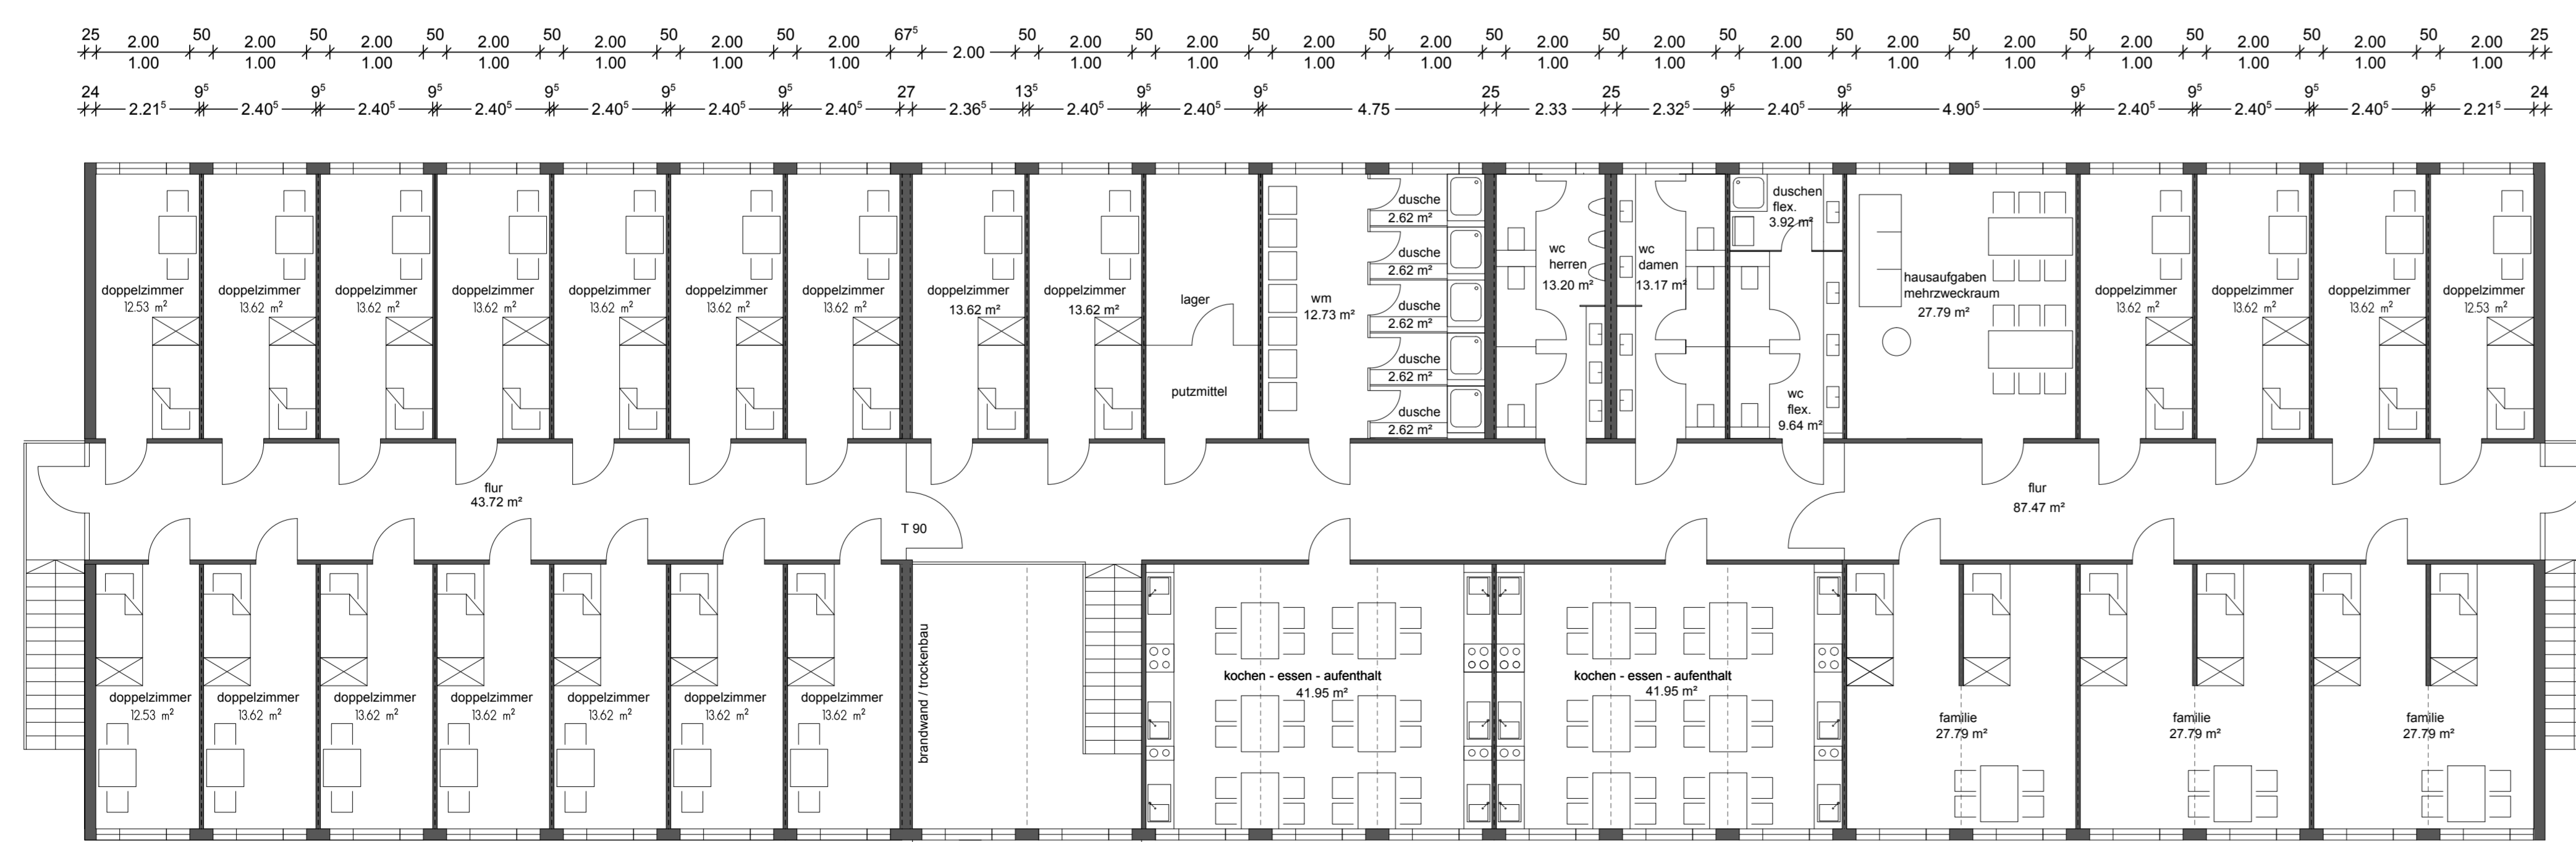

ansicht nord

ansicht west

lageplan

m 1:1000

ansicht süd

ansicht ost

grundriss eg

grundriss og

VORABZUG

ZICHUNG	Grundriss Ansichten	MASSSTAB	1:100	DATUM	03/2014	PLANNUMMER	A	
LEISTUNGSPHASE	GENEHMIGUNGSPLANUNG						GEZEICHNET	lv
PROJEKT	NEUBAU Asylunterkunft Weinweg							
BAUFÜR STADT REGENSBURG KOORDINIERUNGSSTELLE "Flüchtlinge und Asylsuchende"								
BEIRAT PLANUNGS- UND BAUREFERAT D.-MARTIN-LUTHER-STRASSE 1 93047 REGENSBURG								
PLANUNG AMT FÜR HOCHBAU UND GEBÄUDESERVICE D.-MARTIN-LUTHER-STRASSE 1 93047 REGENSBURG								
GRUNDSTÜCKS- BESITZTUMMER LEGENSCHAFTSAMT D.-MARTIN-LUTHER-STRASSE 3 93047 REGENSBURG								
WEGBAU WENNEWEG 51								