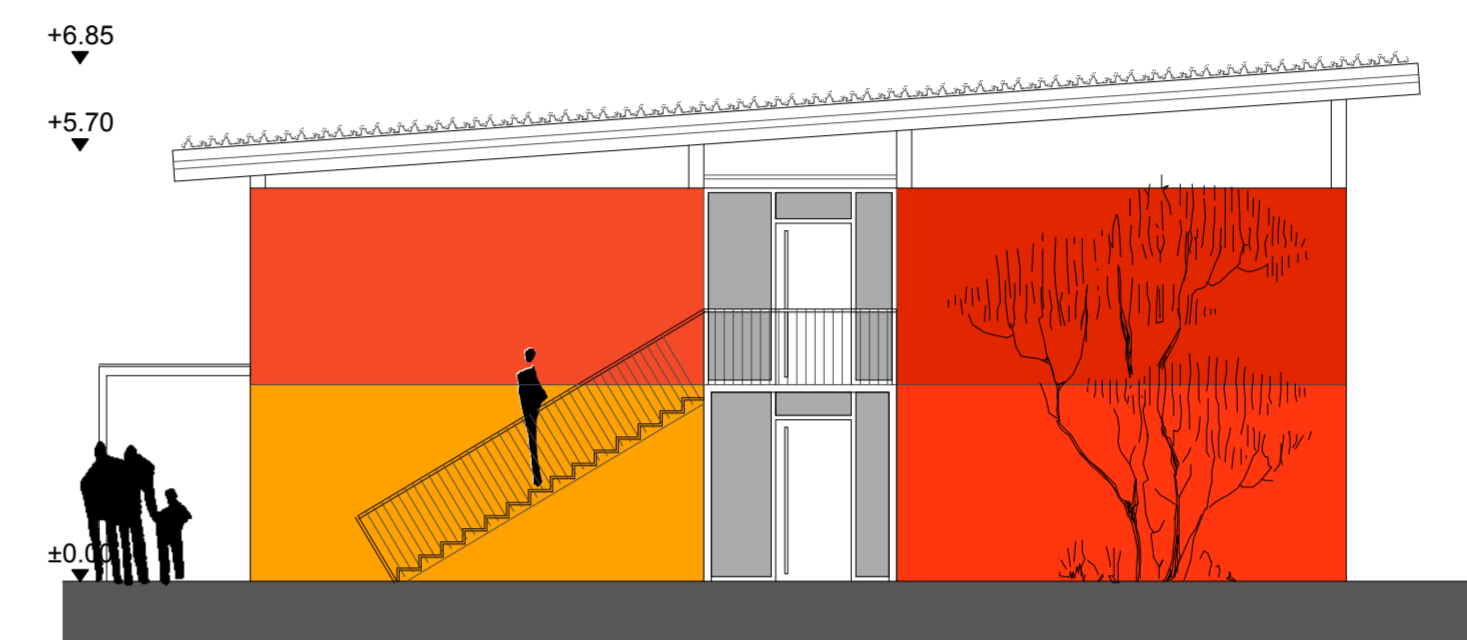

ansicht nord

ansicht west

lageplan

m 1:1000

ansicht süd

ansicht ost

grundriss eg

grundriss og

VORABZUG

ZICHUNG	Grundriss Ansichten	MASSSTAB	1:100	DATUM	03/2014	PLANNUMMER	A	
LEISTUNGSPHASE	GENEHMIGUNGSPLANUNG						GEZEICHNET	lv
PROJEKT	NEUBAU Asylunterkunft Weinweg							
BAUFÜR STADT REGENSBURG KOORDINIERUNGSSTELLE "Flüchtlinge und Asylsuchende"								
BEIRAT PLANUNGS- UND BAUREFERAT D.-MARTIN-LUTHER-STRASSE 1 93047 REGENSBURG								
PLANUNG AMT FÜR HOCHBAU UND GEBÄUDESERVICE D.-MARTIN-LUTHER-STRASSE 1 93047 REGENSBURG								
GRUNDSTÜCKS- BESITZTUMMER LEGENSCHAFTSAMT D.-MARTIN-LUTHER-STRASSE 3 93047 REGENSBURG								
WEGBAU WENNEWEG 51								